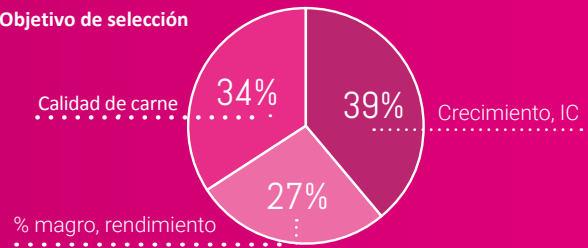

Philippe ROUX
GAEC Roux l'Ane vert

RESULTADOS GRANJA DE PRODUCCIÓN

VIGOR
del lechón

2.50 kg
Índice de
conversión

30 - 115 kg

Objetivo de selección

SANITARIO

Cada granja está regularmente controlada
frente a las principales enfermedades para
garantizar la entrega de animales sanos :
libres de M. Hyopneumoniae,
Actinobacillus
Pleuropneumoniae,
Rinitis, PRRS.